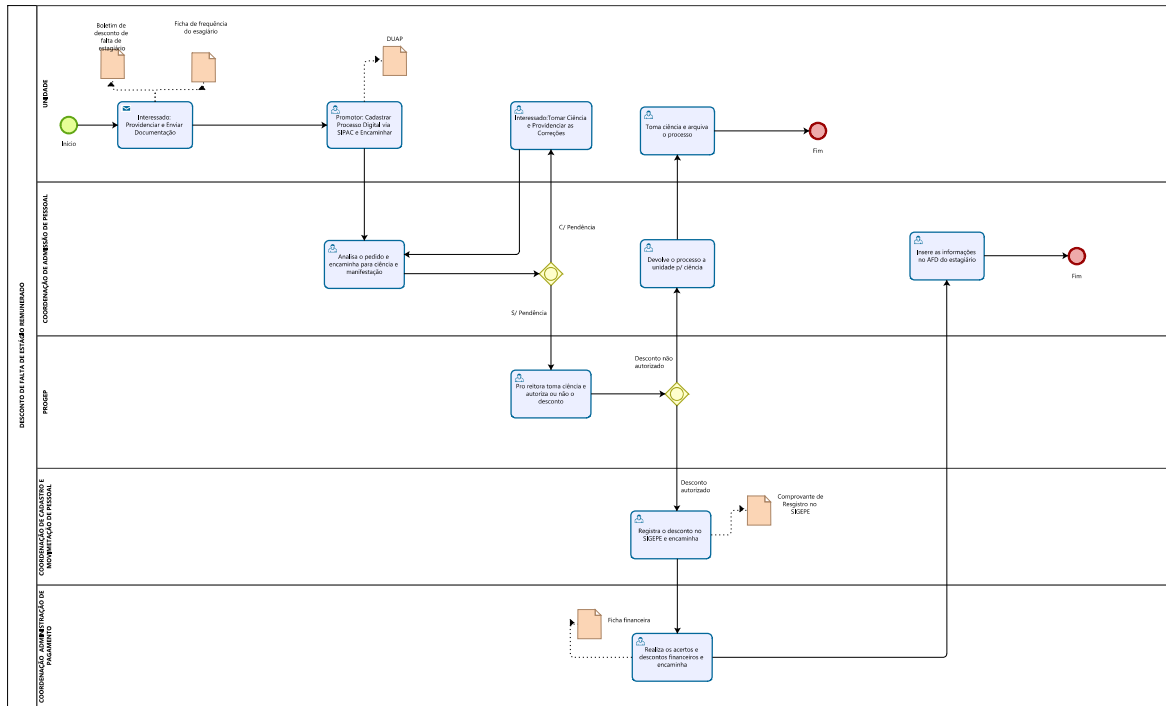

1 DESCONTO DE FALTA DE ESTÁGIO REMUNERADO