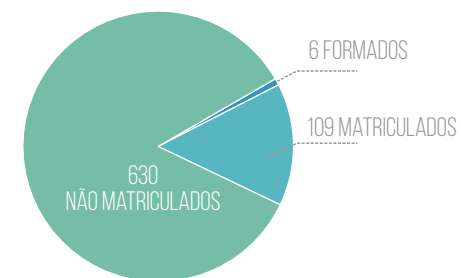

LICENCIATURAS 13
BACHARELADOS 35

1.571
VAGAS NOVAS

VAGAS OFERTADAS NO PSEQ 77
VAGAS OFERTADAS NO PSEI 81
VAGAS OFERTADAS NO PSR 1.413
INGRESSANTES 1.557
INSCRITOS 12.266

7.833
ALUNOS

MATRICULADOS 5.657
NÃO MATRICULADOS 1.667
FORMADOS 450
TRANCADOS 58

VAGAS OFERTADAS E INSCRITOS

PSR	
VAGAS	1.413
INSCRITOS	11.205

PSEI	
VAGAS	81
INSCRITOS	634

PSEQ	
VAGAS	77
INSCRITOS	427

REGISTRO ACADÊMICO DO 1º SEMESTRE

REGISTRO ACADÊMICO DO 2º SEMESTRE

CURSOS

VAGAS

ALUNOS

PARFOR

PÓS-GRADUAÇÃO

21
CURSOS

ESPECIALIZAÇÃO	4
MESTRADO	13
DOUTORADO	4

195
VAGAS NOVAS

ESPECIALIZAÇÃO	3
MESTRADO	172
DOUTORADO	20
INSCRITOS	1.441
INGRESSANTES	184

ALUNOS

MATRICULADOS	449
FORMADOS	180

132
BOLSAS

ALUNOS DE MESTRADO	109
ALUNOS DE DOUTORADO	23

CURSOS

VAGAS

ALUNOS

BOLSAS

PESQUISA