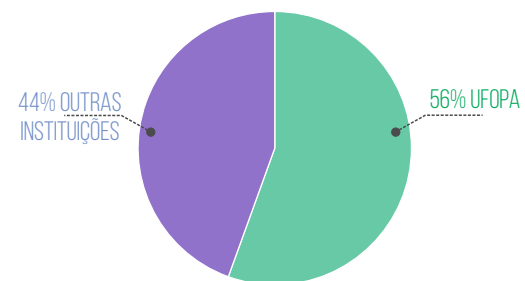

MATRICULADOS	449
FORMADOS	180

132
BOLSAS

ALUNOS DE MESTRADO	109
ALUNOS DE DOUTORADO	23

CURSOS

VAGAS

ALUNOS

BOLSAS

PESQUISA

843
PROJETOS

EM EXECUÇÃO	463
CONCLUÍDOS	380

643
DOCENTES

UFOPA	357
OUTRAS INSTITUIÇÕES	286

637
PARTICIPANTES

TÉCNICOS	39
DISCENTES	598

132
BOLSAS

ALUNOS DE MESTRADO	109
ALUNOS DE DOUTORADO	23

PROJETOS

DOCENTES

PARTICIPANTES

BOLSAS

EXTENSÃO

153 PROGRAMAS E PROJETOS

PROGRAMAS	15
PROJETOS	138
PARTICIPANTES	547

116 AÇÕES/EMIÇÃO DE CERTIFICADOS