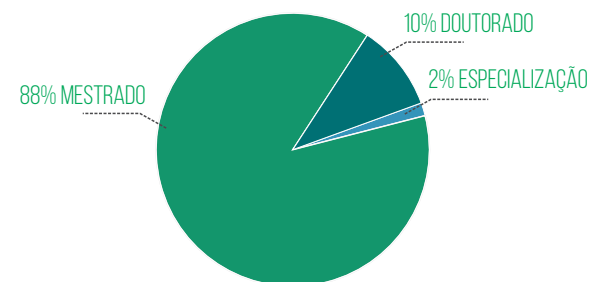

MATRICULADOS	449
FORMADOS	180

132
BOLSAS

ALUNOS DE MESTRADO	109
ALUNOS DE DOUTORADO	23

CURSOS

VAGAS

ALUNOS

BOLSAS

PESQUISA

843
PROJETOS

EM EXECUÇÃO	463
CONCLUÍDOS	380

643
DOCENTES

UFOPA	357
OUTRAS INSTITUIÇÕES	286

637
PARTICIPANTES

TÉCNICOS	39
DISCENTES	598

132
BOLSAS

ALUNOS DE MESTRADO	109
ALUNOS DE DOUTORADO	23