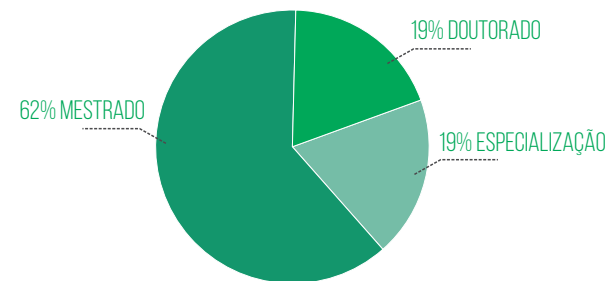

LICENCIATURAS 13
BACHARELADOS 35

1.571
VAGAS NOVAS

VAGAS OFERTADAS NO PSEQ 77
VAGAS OFERTADAS NO PSEI 81
VAGAS OFERTADAS NO PSR 1.413
INGRESSANTES 1.557
INSCRITOS 12.266

7.833
ALUNOS

MATRICULADOS 5.657
NÃO MATRICULADOS 1.667
FORMADOS 450
TRANCADOS 58

VAGAS OFERTADAS E INSCRITOS

PSR	
VAGAS	1.413
INSCRITOS	11.205

PSEI	
VAGAS	81
INSCRITOS	634

PSEQ	
VAGAS	77
INSCRITOS	427

REGISTRO ACADÊMICO DO 1º SEMESTRE

REGISTRO ACADÊMICO DO 2º SEMESTRE

CURSOS

VAGAS

ALUNOS

PARFOR

PÓS-GRADUAÇÃO

21
CURSOS

ESPECIALIZAÇÃO	4
MESTRADO	13
DOUTORADO	4

195
VAGAS NOVAS

ESPECIALIZAÇÃO	3
MESTRADO	172
DOUTORADO	20
INSCRITOS	1.441
INGRESSANTES	184

ALUNOS

MATRICULADOS	449
FORMADOS	180

132
BOLSAS

ALUNOS DE MESTRADO	109
ALUNOS DE DOUTORADO	23

CURSOS

VAGAS

ALUNOS

BOLSAS

PESQUISA