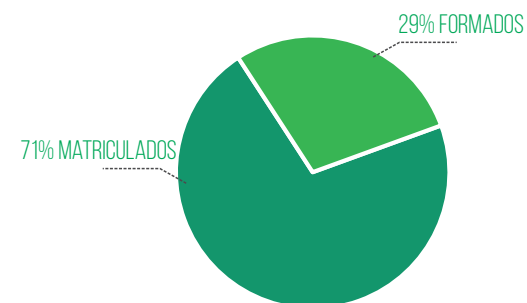

VAGAS OFERTADAS E INSCRITOS

PSR	
VAGAS	1.413
INSCRITOS	11.205

PSEI	
VAGAS	81
INSCRITOS	634

PSEQ	
VAGAS	77
INSCRITOS	427

REGISTRO ACADÊMICO DO 1º SEMESTRE

REGISTRO ACADÊMICO DO 2º SEMESTRE

CURSOS

VAGAS

ALUNOS

PARFOR

PÓS-GRADUAÇÃO

21
CURSOS

ESPECIALIZAÇÃO	4
MESTRADO	13
DOUTORADO	4

195
VAGAS NOVAS

ESPECIALIZAÇÃO	3
MESTRADO	172
DOUTORADO	20
INSCRITOS	1.441
INGRESSANTES	184

ALUNOS

MATRICULADOS	449
FORMADOS	180

132
BOLSAS

ALUNOS DE MESTRADO	109
ALUNOS DE DOUTORADO	23

CURSOS

VAGAS

ALUNOS

BOLSAS

PESQUISA

843
PROJETOS

EM EXECUÇÃO	463
CONCLUÍDOS	380

643
DOCENTES

UFOPA	357
OUTRAS INSTITUIÇÕES	286

637
PARTICIPANTES

TÉCNICOS	39
DISCENTES	598

132
BOLSAS

ALUNOS DE MESTRADO	109
ALUNOS DE DOUTORADO	23