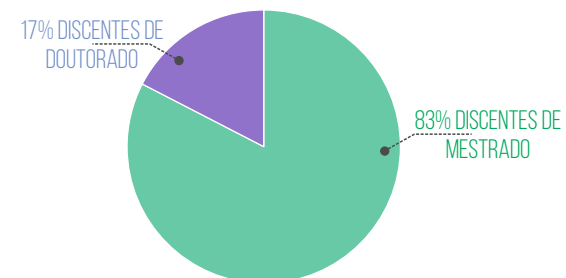

843
PROJETOS

EM EXECUÇÃO	463
CONCLUÍDOS	380

643
DOCENTES

UFOPA	357
OUTRAS INSTITUIÇÕES	286

637
PARTICIPANTES

TÉCNICOS	39
DISCENTES	598

132
BOLSAS

ALUNOS DE MESTRADO	109
ALUNOS DE DOUTORADO	23

PROJETOS

DOCENTES

PARTICIPANTES

BOLSAS

EXTENSÃO

153 PROGRAMAS E PROJETOS

PROGRAMAS	15
PROJETOS	138
PARTICIPANTES	547

116 AÇÕES/EMIÇÃO DE CERTIFICADOS

OFICINAS	32	SEMINÁRIOS	8
CINE DEBATES	7	CONGRESSO	1
MINICURSOS	13	CURSOS	7
WORKSHOPS	5	OUTROS	43

85 AÇÕES DE EXTENSÃO

EVENTOS	85
PARTICIPANTES	6.201
CERTIFICADOS EMITIDOS	6.201

50 AÇÕES/EVENTOS CULTURAIS