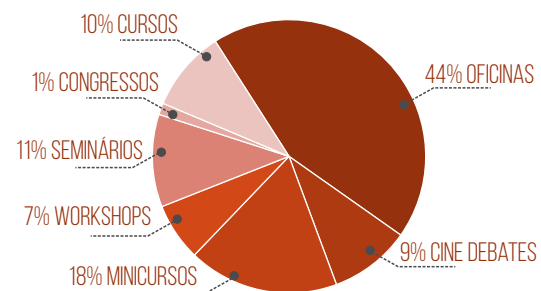

PROJETOS

DOCENTES

PARTICIPANTES

BOLSAS

EXTENSÃO

153 PROGRAMAS E PROJETOS

PROGRAMAS	15
PROJETOS	138
PARTICIPANTES	547

116 AÇÕES/EMIÇÃO DE CERTIFICADOS

OFICINAS	32	SEMINÁRIOS	8
CINE DEBATES	7	CONGRESSO	1
MINICURSOS	13	CURSOS	7
WORKSHOPS	5	OUTROS	43

85 AÇÕES DE EXTENSÃO

EVENTOS	85
PARTICIPANTES	6.201
CERTIFICADOS EMITIDOS	6.201

50 AÇÕES/EVENTOS CULTURAIS

AÇÕES APOIADAS	11
AÇÕES REALIZADAS	39
PÚBLICO ATINGIDO	3.808
DURAÇÃO	501 HORAS
REALIZAÇÕES	221

PROGRAMAS E PROJETOS

AÇÕES DE EXTENSÃO

AÇÕES CULTURAIS

SERVIDORES

1.090
SERVIDORES

DOCENTES
482
ST

482
DOCENTES