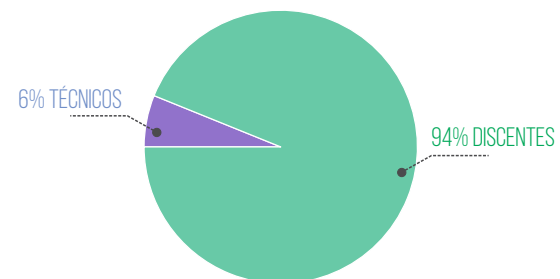

843
PROJETOS

EM EXECUÇÃO	463
CONCLUÍDOS	380

643
DOCENTES

UFOPA	357
OUTRAS INSTITUIÇÕES	286

637
PARTICIPANTES

TÉCNICOS	39
DISCENTES	598

132
BOLSAS

ALUNOS DE MESTRADO	109
ALUNOS DE DOUTORADO	23

PROJETOS

DOCENTES

PARTICIPANTES

BOLSAS

EXTENSÃO

153 PROGRAMAS E PROJETOS

PROGRAMAS	15
PROJETOS	138
PARTICIPANTES	547

116 AÇÕES/EMIÇÃO DE CERTIFICADOS