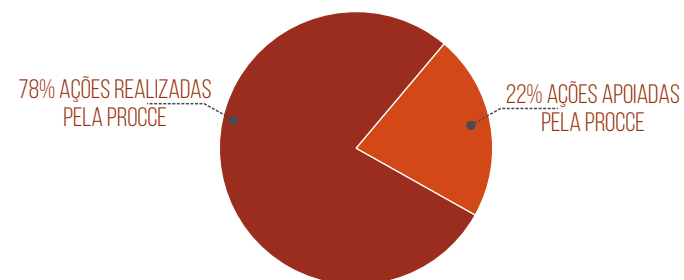

AÇÕES APOIADAS	11
AÇÕES REALIZADAS	39
PÚBLICO ATINGIDO	3.808
DURAÇÃO	501 HORAS
REALIZAÇÕES	221

PROGRAMAS E PROJETOS

AÇÕES DE EXTENSÃO

AÇÕES CULTURAIS

SERVIDORES

1.090
SERVIDORES

DOCENTES
482
ST

482
DOCENTES