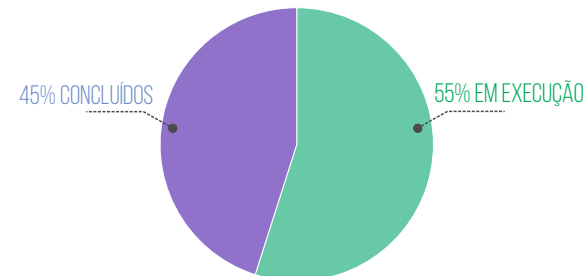

843
PROJETOS

EM EXECUÇÃO	463
CONCLUÍDOS	380

643
DOCENTES

UFOPA	357
OUTRAS INSTITUIÇÕES	286

637
PARTICIPANTES

TÉCNICOS	39
DISCENTES	598

132
BOLSAS

ALUNOS DE MESTRADO	109
ALUNOS DE DOUTORADO	23

PROJETOS

DOCENTES

PARTICIPANTES

BOLSAS

EXTENSÃO

153 PROGRAMAS E PROJETOS

PROGRAMAS	15
PROJETOS	138
PARTICIPANTES	547

116 AÇÕES/EMIÇÃO DE CERTIFICADOS