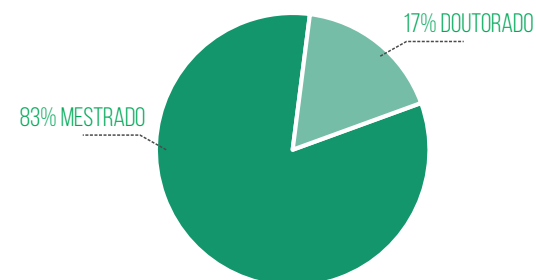

MATRICULADOS	449
FORMADOS	180

132
BOLSAS

ALUNOS DE MESTRADO	109
ALUNOS DE DOUTORADO	23

CURSOS

VAGAS

ALUNOS

BOLSAS

PESQUISA

843
PROJETOS

EM EXECUÇÃO	463
CONCLUÍDOS	380

643
DOCENTES

UFOPA	357
OUTRAS INSTITUIÇÕES	286

637
PARTICIPANTES

TÉCNICOS	39
DISCENTES	598

132
BOLSAS

ALUNOS DE MESTRADO	109
ALUNOS DE DOUTORADO	23