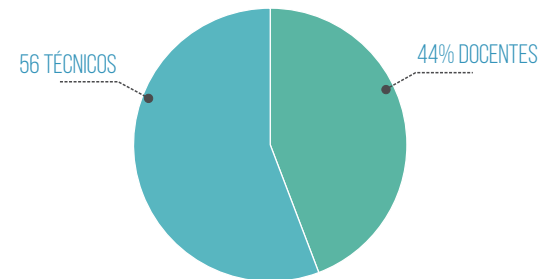

OFICINAS	32	SEMINÁRIOS	8
CINE DEBATES	7	CONGRESSO	1
MINICURSOS	13	CURSOS	7
WORKSHOPS	5	OUTROS	43

85 AÇÕES DE EXTENSÃO

EVENTOS	85
PARTICIPANTES	6.201
CERTIFICADOS EMITIDOS	6.201

50 AÇÕES/EVENTOS CULTURAIS

AÇÕES APOIADAS	11
AÇÕES REALIZADAS	39
PÚBLICO ATINGIDO	3.808
DURAÇÃO	501 HORAS
REALIZAÇÕES	221

PROGRAMAS E PROJETOS

AÇÕES DE EXTENSÃO

AÇÕES CULTURAIS

SERVIDORES

1.090
SERVIDORES

DOCENTES
482
ST

482
DOCENTES

DOUTORES 333
MESTRES 143
ESPECIALISTAS 6

608
TÉCNICOS

DOUTORES 8
MESTRES 118
ESPECIALISTAS 292
GRADUADOS 150
ENS. MÉDIO 33
ENS. FUNDAMENTAL 7

SERVIFORES

DOCENTES

TÉCNICOS

BIBLIOTECAS

44.110
EMPRÉSTIMOS
DOMICILIARES