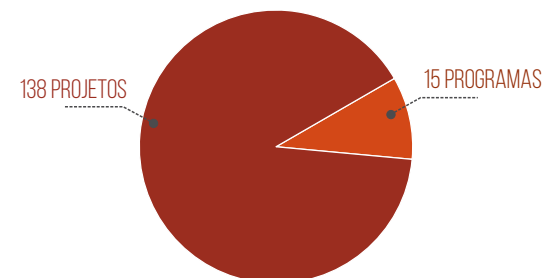

843
PROJETOS

EM EXECUÇÃO	463
CONCLUÍDOS	380

643
DOCENTES

UFOPA	357
OUTRAS INSTITUIÇÕES	286

637
PARTICIPANTES

TÉCNICOS	39
DISCENTES	598

132
BOLSAS

ALUNOS DE MESTRADO	109
ALUNOS DE DOUTORADO	23

PROJETOS

DOCENTES

PARTICIPANTES

BOLSAS

EXTENSÃO

153 PROGRAMAS E PROJETOS

PROGRAMAS	15
PROJETOS	138
PARTICIPANTES	547

116 AÇÕES/EMIÇÃO DE CERTIFICADOS

OFICINAS	32	SEMINÁRIOS	8
CINE DEBATES	7	CONGRESSO	1
MINICURSOS	13	CURSOS	7
WORKSHOPS	5	OUTROS	43

85 AÇÕES DE EXTENSÃO

EVENTOS	85
PARTICIPANTES	6.201
CERTIFICADOS EMITIDOS	6.201

50 AÇÕES/EVENTOS CULTURAIS

AÇÕES APOIADAS	11
AÇÕES REALIZADAS	39
PÚBLICO ATINGIDO	3.808
DURAÇÃO	501 HORAS
REALIZAÇÕES	221

PROGRAMAS E PROJETOS

AÇÕES DE EXTENSÃO

AÇÕES CULTURAIS

SERVIDORES

1.090
SERVIDORES

DOCENTES
482
ST

482
DOCENTES